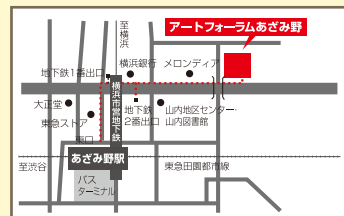

※新型コロナウイルス感染症の拡大状況や、荒天、天災等によって、本講座は、中止・延期・開催方法の変更をする場合がございます。あらかじめご了承ください。

主催：アートフォーラムあざみ野

(男女共同参画センター横浜北)

電話 045-910-5700 FAX 045-910-5755

住所 〒225-0012 横浜市青葉区あざみ野南 1-17-3

開館時間：9:00 ~ 21:00 (日曜・祝日は 17:00 まで)

休館日：毎月第4月曜、年末年始 ※施設保守等のため臨時休館あり

- アートフォーラムあざみ野は、「男女共同参画センター横浜北」と「横浜市民ギャラリーあざみ野」の複合施設です。
- アートフォーラムあざみ野は、公益財団法人横浜市男女共同参画推進協会が管理運営する男女共同参画センターのうちの1つです。
- パソコン(スマートフォン)向けにメールマガジンで、講座・イベント情報をお届けしています。
- 登録は、協会HPまたは、QRコードから→
- 提供された個人情報は、今回の事業実施のみに利用し、その他の目的で利用することはありません。
- ただし、新型コロナウイルス感染症拡大防止対策の目的で、行政機関等から、法令に基づき情報の開示を求められた場合は、第三者への提供を行うことがあります。

○1歳6ヵ月～未就学児
1回 600円 (初回登録料 1,000円)
※登録なし 1回 900円

○開催4日前までに要予約。先着順

子どもの部屋
電話 045-910-5724

保育あり

東急田園都市線「あざみ野」駅 東口 徒歩5分
横浜市営地下鉄「あざみ野」駅 1番出口 徒歩5分
※駐車場あり。予約制 (045-914-5910) ・有料

フォーラムあざみ野 検索